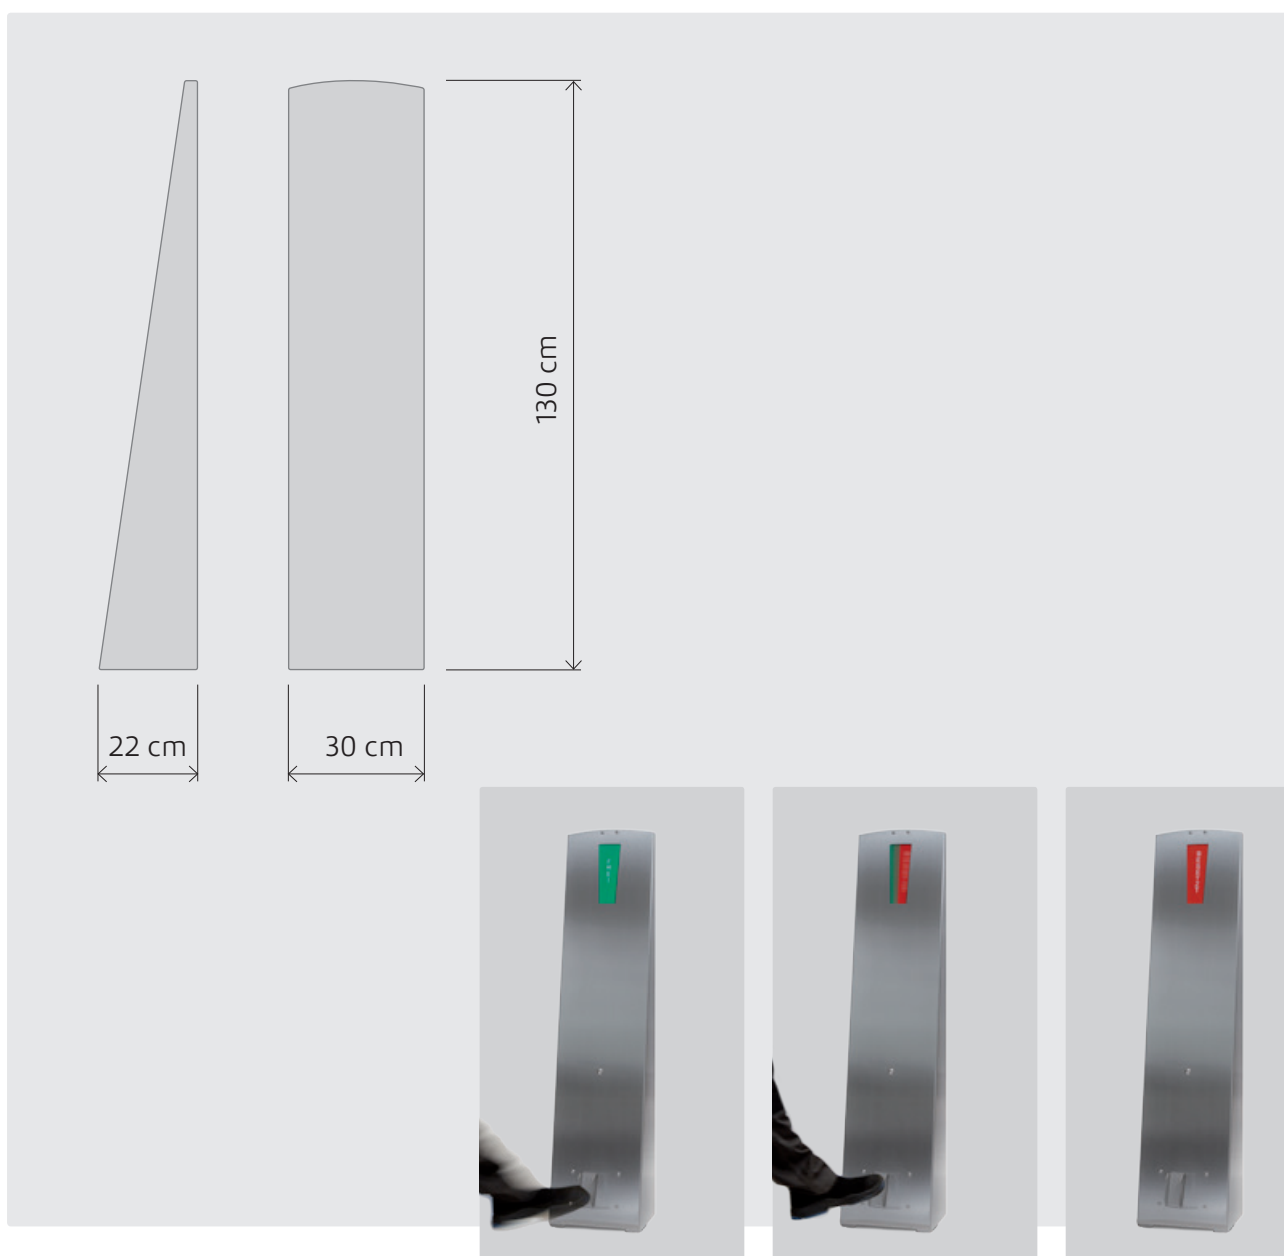

SIGNALSCHILD FREI/BESETZT

Sanfter Druck mit dem Fuß genügt, um die Anzeige von FREI (grün) auf BESETZT (rot) umzustellen. Die Ausfertigung in 1,5 mm starkem Edelstahl widersteht auch intensiver Nutzung

in hochfrequentierter Umgebung. Geeignet für Schulen, Behörden, Gastronomie und Einzelhandel, um neuen Hygieneanforderungen gerecht zu werden.