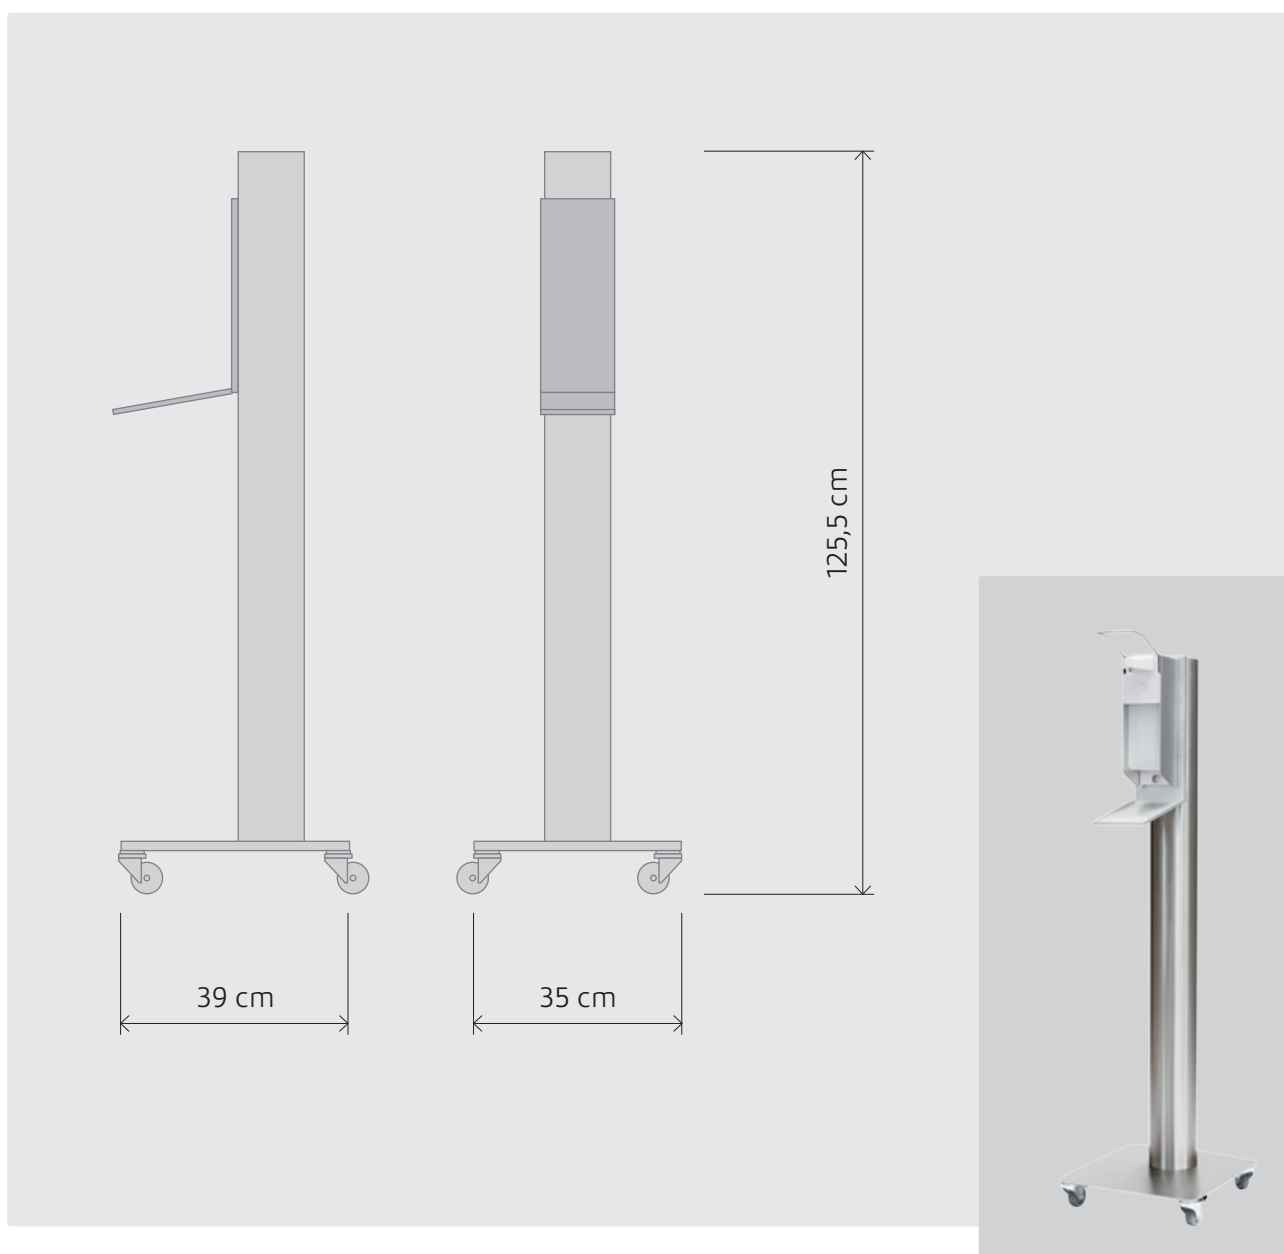

HYGIENE-TOWER

Material und Verarbeitung des inovioo Hygiene-Towers sind so konzipiert, dass sie auch hoher Beanspruchung durch viele Nutzer problemlos standhalten. Feststellbare Rollen sorgen

für Mobilität und Flexibilität und sicheren Stand im Umfeld von Industrie, Gastronomie und Einzelhandel. Komplett inklusive Desinfektionsmittel-Spender.